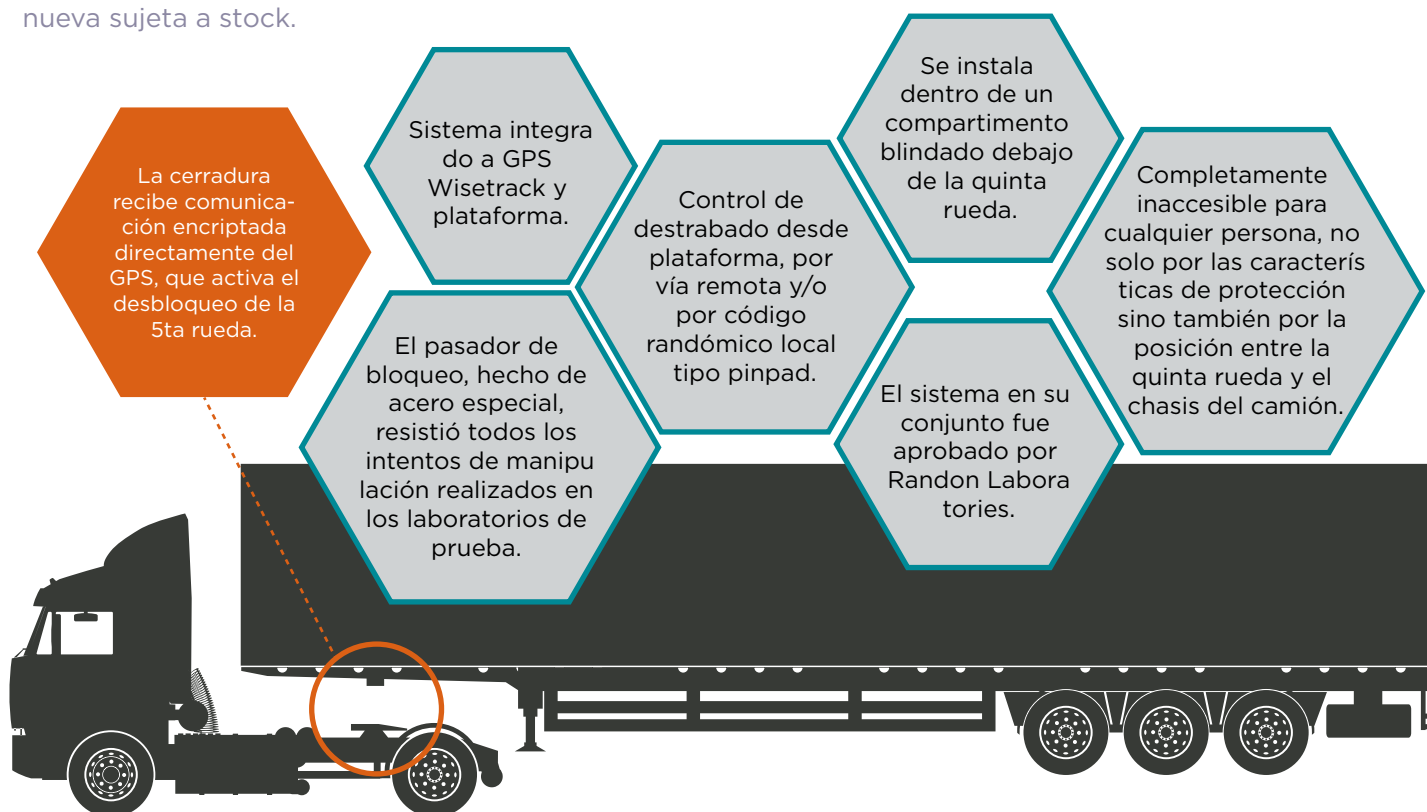

Protege la carga y el vehículo.

Previene robos en la ruta.

Minoriza los riesgos en el despacho.

Toma acciones en línea desde plataforma.

Protege a tus conductores, controla los despachos.

Componentes Wisetrack Protect

Cerradura randómica

Solución que permite el control de apertura y cierre de puerta de carga, a través de la incorporación de una robusta chapa interna que impide que esta sea abierta desde el exterior. La apertura se realiza a través de un código random entregado por la plataforma Wisetrack.

Tracking mercadería

GPS portátil para integrar directamente en la carga, este permitirá controlar hasta el último movimiento en una situación de robo permitiendo localizar la mercadería.

Bloqueo 5ta rueda

Una gran solución para evitar el desacople de la rampla con el tracto.

* Inscríbete para obtener este nuevo producto. Solución nueva sujeta a stock.

Wisetrack Corp es una empresa de servicios, integradora y desarrolladora de soluciones tecnológicas, orientadas a controlar y mejorar la gestión de los procesos logísticos de transporte mediante la combinación adecuada de aplicaciones, dispositivos y comunicaciones.